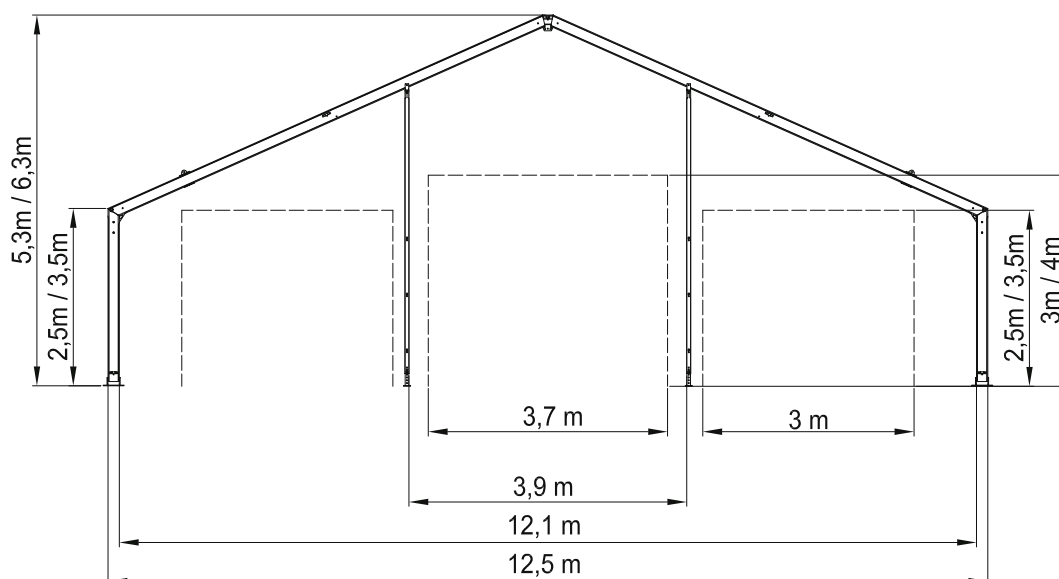

## WiikHall Instant 12.5 m

### Dimensions ~

Base width	12500	:	
Gable height	5300	:	6300
Wall height	2500	:	3500
Length	Modular	:	
Weight	987 kg pr	:	1062 kg pr
	6m section	:	6m section