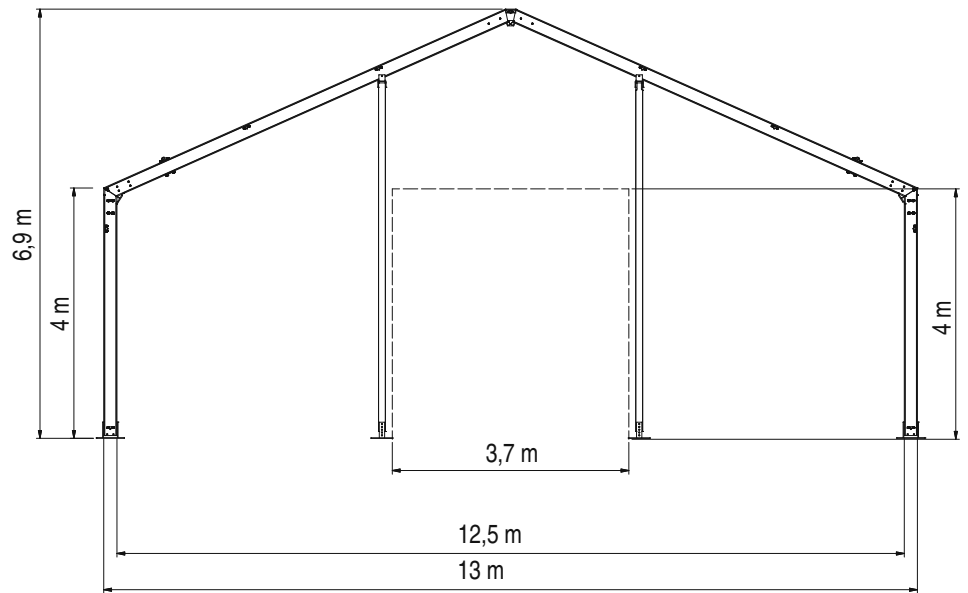

WiikHall Instant 13 m

Dimensions ~

Base width	13000	:	
Gable height	6900	:	*
Wall height	4000	:	*
Length	Modular	:	
Weight	1975 kg pr 6m	:	*can be
	section	:	customized

Contact information

O.B Wiik Norge (N)