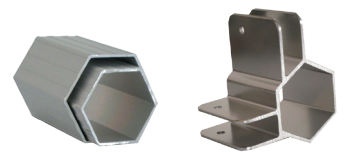

Sekskantet rammeprofil 50x50x1,8 mm