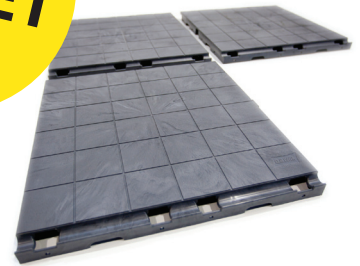

O.B.Wiik AS – avd. Trondheim

Industriveien 75, 7080 Heimdal
Telefon: 72 59 64 00, faks: 72 59 64 05
E-post: obw@obwiik.no

NYHET

Plastgulv